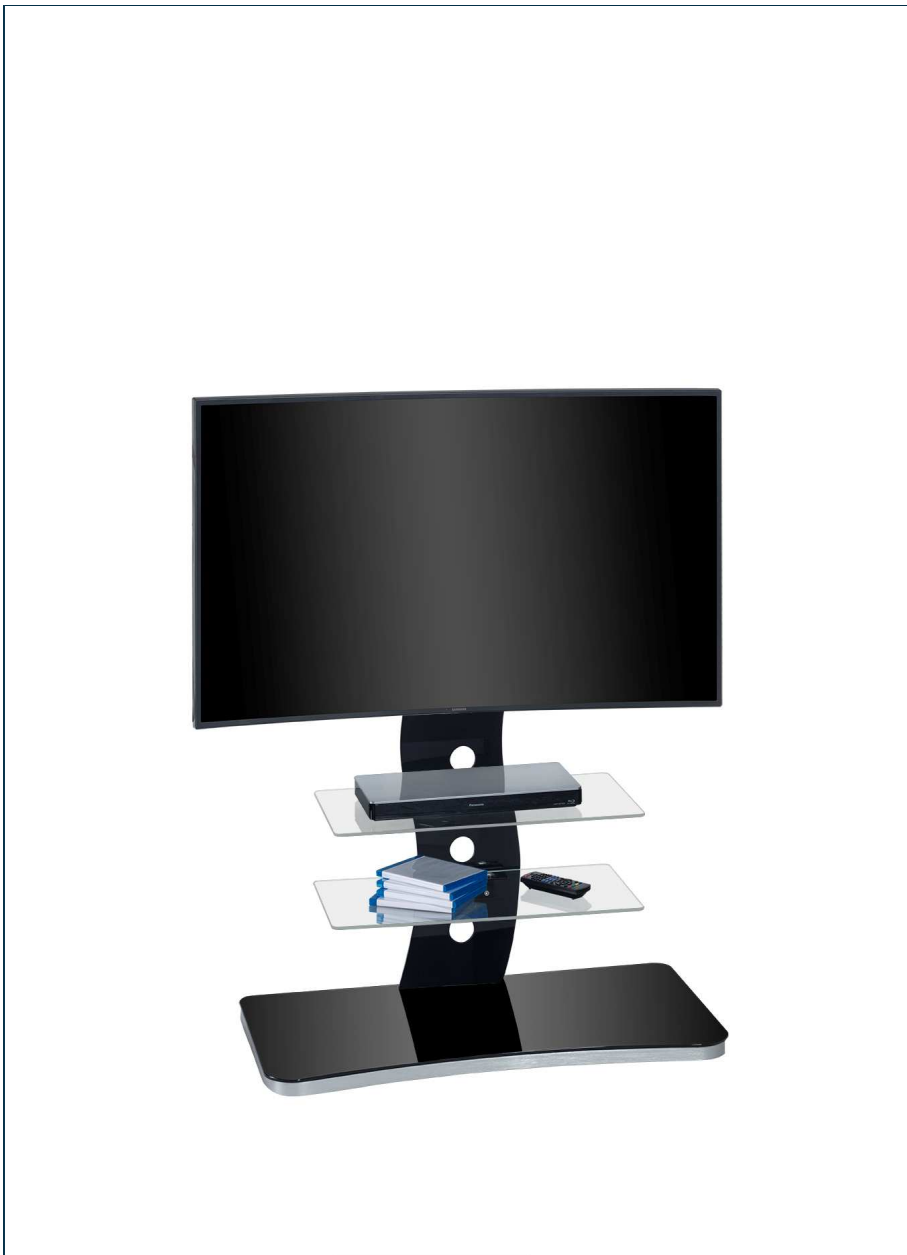

## MAJA TV-Rack 1600

### PRODUKTEIGENSCHAFTEN

- Metallgestell
- TV-Halterung schwenkbar 30°
- bis max. 55 Zoll
- Klarglaszwischenböden
- Kabelführung
- optional 9930 00BB  
LED-Beleuchtung blau
- Belastbarkeit TV-Halterung: 40 kg
- einfache und schnelle Montage