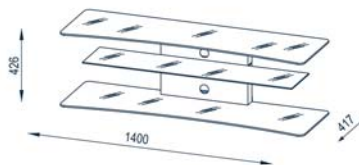

MAJA TV-Rack 1625

PRODUKTEIGENSCHAFTEN

- elegante Design-Rundung
- Oberboden
ESG-Sicherheitsglas 8mm
- Zwischenböden
ESG-Sicherheitsglas 6mm
- Unterboden
ESG-Sicherheitsglas 8mm
- Kabelführung
- optional 9930 00BB
LED-Beleuchtung blau
- Belastbarkeit Oberboden 35 kg
- einfache und schnelle Montage

ABMESSUNGEN

- 1.400 x 426 x 417 mm (BxHxT)

FARBAUSFÜHRUNGEN

1625 9942 Schwarzglas
EAN 4000329951010

VERPACKUNGSDATEN

150 x 12 x 50 cm
33,50 kg

MAJA-MÖBEL

NR ART.9930