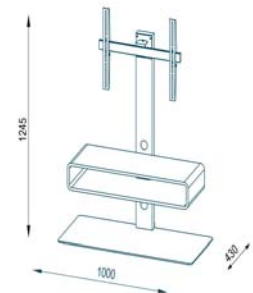

### PRODUKTEIGENSCHAFTEN

- ESG-Sicherheitsglas
- Kabelführung
- bis max. 55 Zoll
- Belastbarkeit TV-Halterung 40 kg
- TV-Halterung schwenkbar: +/- 35°
- einfache und schnelle Montage

### ABMESSUNGEN

- 1.000 x 1.245 x 430 mm (BxHxT)

### VERPACKUNGSDATEN

106 x 14 x 49 cm  
26,60 kg