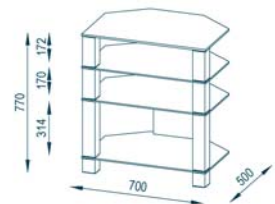

MAJA TV-Rack 1654

PRODUKTEIGENSCHAFTEN

- Metallgestell Alu gebürstet
- Ober- und Unterboden
ESG-Sicherheitsglas 10 mm
- Zwischenböden
ESG-Sicherheitsglas 8 mm
- Kabeldurchlass
- optional 1647 00BB
LED-Beleuchtung blau
- Belastbarkeit Oberboden 50 kg
- einfache und schnelle Montage

optional

ABMESSUNGEN

- 700 x 770 x 500 mm (BxHxT)

FARBAUSFÜHRUNGEN

1654 9499 Metall Alu - Klarglas

EAN 4000329020761

VERPACKUNGSDATEN

80 x 8 x 58 cm
28,40 kg

80 x 10 x 58 cm
5,30 kg