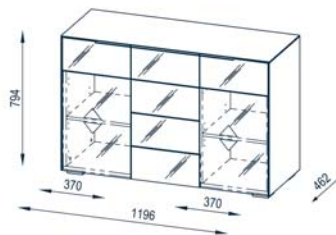

### ABMESSUNGEN

- 1.196 x 794 x 462 mm (BxHxT)

### VERPACKUNGSDATEN

131 x 11 x 57 cm  
37,50 kg

114 x 12 x 45 cm  
27,50 kg

68 x 15 x 41 cm  
24,00 kg

QUALITÄTSMÖBEL  
AUS DEUTSCHLAND