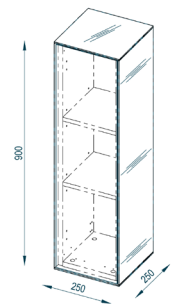

## PRODUKTEIGENSCHAFTEN

- Glaskorpus matt
- Korpus und Front in ESG-Sicherheitsglas
- Tür Push-to-open
- 2 Einlegeböden
- Belastbarkeit je Boden 10 kg
- einfache und schnelle Montage

## ABMESSUNGEN

(BxHxT) 250 x 900 x 250 mm

## VERPACKUNGSDATEN

100 x 7 x 32 cm  
5,5 kg

113 x 9 x 33 cm  
14,5 kg

QUALITÄTSMÖBEL  
AUS DEUTSCHLAND