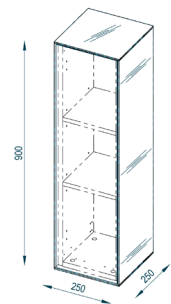

## ABMESSUNGEN

(BxHxT) 250 x 900 x 250 mm

## VERPACKUNGSDATEN

100 x 7 x 32 cm  
5,5 kg

113 x 9 x 33 cm  
14,5 kg

QUALITÄTSMÖBEL  
AUS DEUTSCHLAND

## PRODUKTEIGENSCHAFTEN

- Glaskorpus matt
- Korpus und Front in ESG-Sicherheitsglas
- Tür Push-to-open
- 2 Einlegeböden
- Belastbarkeit je Boden 10 kg
- einfache und schnelle Montage