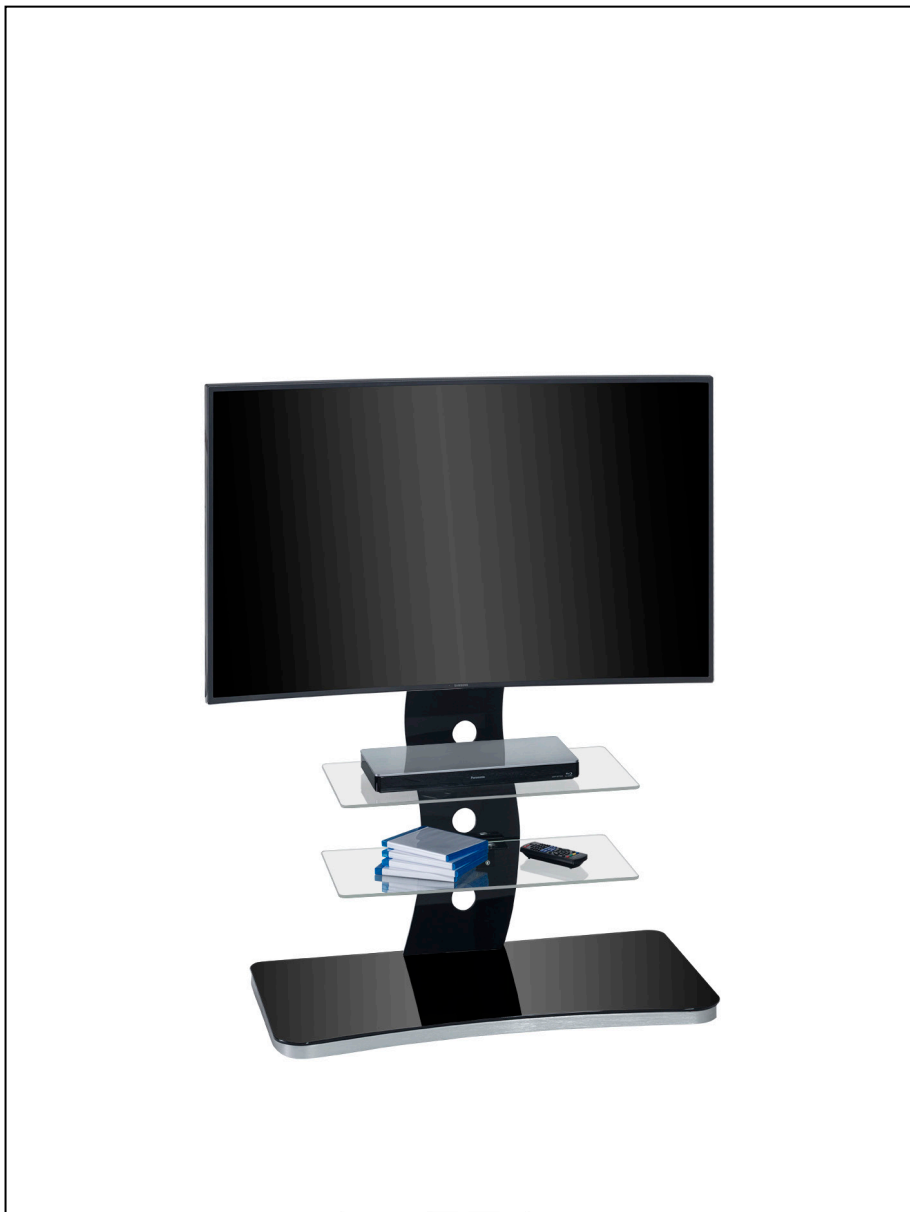

MAJA TV-Rack 1600

PRODUKTEIGENSCHAFTEN

- Kabelführung
- Metallgestell
- Metallrahmen Alu gebürstet
- TV-Halterung schwenkbar: +/- 30°
- TV-Halterung bis max. VESA 400/400
- bis max. 55 Zoll
- Klarglaszwischenböden
- ESG-Sicherheitsglas 6 mm
- optional 9930 00BB LED-Beleuchtung blau
- Belastbarkeit TV-Halterung 40 kg
- einfache und schnelle Montage

ABMESSUNGEN

(BxHxT) 880 x 1220 x 440 mm

FARBAUSFÜHRUNGEN

1600 9442

EAN 4000329521015

Metall Alu - Schwarzglas

VERPACKUNGSDATEN

113 x 16 x 55 cm
23,8 kg