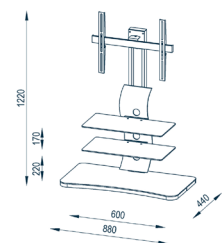

MAJA TV-Rack 1600

PRODUKTEIGENSCHAFTEN

- Kabelführung
- Metallgestell
- Metallrahmen Alu gebürstet
- TV-Halterung schwenkbar: +/- 30°
- TV-Halterung bis max. VESA 400/400
- bis max. 55 Zoll
- Klarglaszwischenböden
- ESG-Sicherheitsglas 6 mm
- optional 9930 00BB LED-Beleuchtung blau
- Belastbarkeit TV-Halterung 40 kg
- einfache und schnelle Montage

ABMESSUNGEN

(BxHxT) 880 x 1220 x 440 mm

FARBAUSFÜHRUNGEN

1600 9442

EAN 4000329521015

Metall Alu - Schwarzglas

VERPACKUNGSDATEN

113 x 16 x 55 cm
23,8 kg