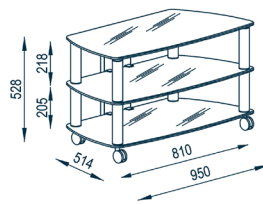

MAJA TV-Rack 1610

PRODUKTEIGENSCHAFTEN

- Kabelführung
- Metallgestell Alu gebürstet
- 4 stabile Doppelrollen
- Klarglasböden
ESG-Sicherheitsglas 8 mm
- Belastbarkeit Oberboden 70 kg
- einfache und schnelle Montage

ABMESSUNGEN

(BxHxT) 950 x 528 x 514 mm

FARBAUSFÜHRUNGEN

1610 9499

EAN 4000329872018

Metall Alu - Klarglas

VERPACKUNGSDATEN

106 x 12 x 56 cm
31,2 kg