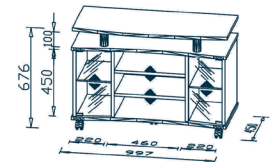

ABMESSUNGEN

(BxHxT) 997 x 676 x 450 mm

FARBAUSFÜHRUNGEN

7362 4825 EAN 4000329976259
Sonoma-Eiche - Alu-Optik

7362 4831 EAN 4000329976310
Buche - Alu-Optik

7362 4843 EAN 4000329976433
Kernbuche - Alu-Optik

VERPACKUNGSDATEN

111 x 15 x 49 cm
38 kg

QUALITÄTSMÖBEL
AUS DEUTSCHLAND

MAJA TV-Rack 7362

PRODUKTEIGENSCHAFTEN

- Gerätefächer
- Rauchglas
- höhenverstellbare Einlegeböden
- 5 stabile Doppelrollen
- gerundete Böden mit Tonnenprofil
- Tragfähigkeit 100 kg
- Holzdekore Nachbildung
- kratzfest durch Melaminharzbeschichtung
- einfache und schnelle Montage