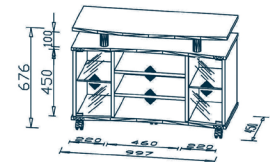

MAJA TV-Rack 7362

PRODUKTEIGENSCHAFTEN

- Gerätefächer
- Rauchglas
- höhenverstellbare Einlegeböden
- 5 stabile Doppelrollen
- gerundete Böden mit Tonnenprofil
- Tragfähigkeit 100 kg
- Holzdekore Nachbildung
- kratzfest durch Melaminharzbeschichtung
- einfache und schnelle Montage

ABMESSUNGEN

(BxHxT) 997 x 676 x 450 mm

FARBAUSFÜHRUNGEN

7362 4825 EAN 4000329976259
Sonoma-Eiche - Alu-Optik

7362 4831 EAN 4000329976310
Buche - Alu-Optik

7362 4843 EAN 4000329976433
Kernbuche - Alu-Optik

VERPACKUNGSDATEN

111 x 15 x 49 cm
38 kg

QUALITÄTSMÖBEL
AUS DEUTSCHLAND

MAJA TV-Rack 7362

PRODUKTEIGENSCHAFTEN

- Gerätefächer
- Rauchglas
- höhenverstellbare Einlegeböden
- 5 stabile Doppelrollen
- gerundete Böden mit Tonnenprofil
- Tragfähigkeit 100 kg
- Holzdekore Nachbildung
- kratzfest durch Melaminharzbeschichtung
- einfache und schnelle Montage