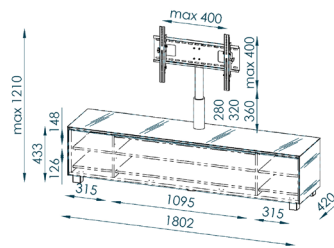

FARBAUSFÜHRUNGEN

7740 2373	EAN 4000329431017
Glas sand matt - Akustikstoff schwarz	
7740 3673	EAN 4000329431024
Weißglas matt - Akustikstoff schwarz	
7740 4573	EAN 4000329431031
Schwarzglas matt - Akustikstoff schwarz	

VERPACKUNGSDATEN

192 x 9 x 50 cm 36,5 kg	131 x 8 x 48 cm 17,3 kg	20 x 8 x 14 cm 0,35 kg
188 x 7 x 41 cm 5,2 kg	72 x 19 x 23 cm 8,4 kg	

QUALITÄTSMÖBEL
AUS DEUTSCHLAND