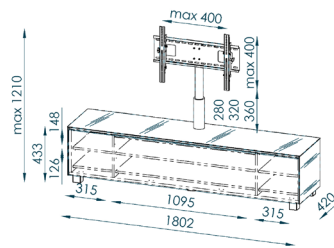

FARBAUSFÜHRUNGEN

7740 2373	EAN 4000329431017
Glas sand matt - Akustikstoff schwarz	
7740 3673	EAN 4000329431024
Weißglas matt - Akustikstoff schwarz	
7740 4573	EAN 4000329431031
Schwarzglas matt - Akustikstoff schwarz	

VERPACKUNGSDATEN

192 x 9 x 50 cm 36,5 kg	131 x 8 x 48 cm 17,3 kg	20 x 8 x 14 cm 0,35 kg
188 x 7 x 41 cm 5,2 kg	72 x 19 x 23 cm 8,4 kg