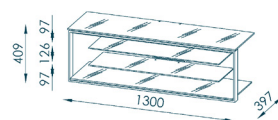

optional

DIMENSIONS

(WxHxD) 1300 x 420 x 400 mm

COLOUR FINISHES

	5200 7542	EAN 4000329012773
platinum grey metal - black glass		
	5200 7546	EAN 4000329012766
platinum grey metal - white glass		
	5200 9042	EAN 4000329012742
anthracite metal - black glass		
	5200 9046	EAN 4000329012735
anthracite metal - white glass		

PACKING DATA

143 x 8 x 49 cm 21 kg	113 x 13 x 39 cm 11.5 kg	136 x 9 x 45 cm 13.5 kg

MAJA TV rack 5200

PRODUCT FEATURES

- cable feedthrough
- metal frame
- top and bottom panel safety glass 8 mm
- centre shelves safety glass 6 mm
- optional 1298 0000 LED lighting white
- optional 1299 0000 LED lighting RGB/colour
- optional TV support 5210
- load capacity top panel 25 kg
- simple and quick assembly

optional

DIMENSIONS

(WxHxD)1300 x 420 x 400 mm

COLOUR FINISHES

	5200 7542	EAN 4000329012773
platinum grey metal - black glass		
	5200 7546	EAN 4000329012766
platinum grey metal - white glass		
	5200 9042	EAN 4000329012742
anthracite metal - black glass		
	5200 9046	EAN 4000329012735
anthracite metal - white glass		