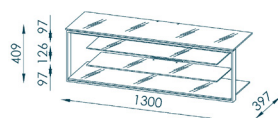

optional

DIMENSIONS

(WxHxD)1300 x 420 x 400 mm

COLOUR FINISHES

	5200 7542	EAN 4000329012773
platinum grey metal - black glass		
	5200 7546	EAN 4000329012766
platinum grey metal - white glass		
	5200 9042	EAN 4000329012742
anthracite metal - black glass		
	5200 9046	EAN 4000329012735
anthracite metal - white glass		

PACKING DATA

143 x 8 x 49 cm	113 x 13 x 39 cm	136 x 9 x 45 cm
21 kg	11,5 kg	13,5 kg

MAJA TV rack 5200

PRODUCT FEATURES

- cable feedthrough
- metal frame
- top and bottom panel safety glass 8 mm
- centre shelves safety glass 6 mm
- optional 1298 0000 LED lighting white
- optional 1299 0000 LED lighting RGB/colour
- optional TV support 5210
- load capacity top panel 25 kg
- simple and quick assembly

optional

DIMENSIONS

(WxHxD) 1300 x 420 x 400 mm

COLOUR FINISHES

	5200 7542	EAN 4000329012773
platinum grey metal - black glass		
	5200 7546	EAN 4000329012766
platinum grey metal - white glass		
	5200 9042	EAN 4000329012742
anthracite metal - black glass		
	5200 9046	EAN 4000329012735
anthracite metal - white glass		