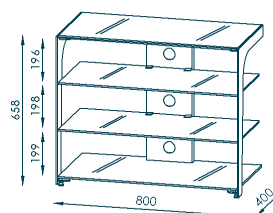

MAJA TV- und HiFi-Rack 1629

PRODUKTEIGENSCHAFTEN

- Kabelführung
- Metallgestell Chrom
- Oberboden
ESG-Sicherheitsglas 8 mm
- Zwischen- und Unterboden
ESG-Sicherheitsglas 6 mm
- Belastbarkeit Oberboden 40 kg
- einfache und schnelle Montage

QUALITÄTSMERKMALE

ABMESSUNGEN

(BxHxT) 800 x 658 x 400 mm

VERPACKUNGSDATEN

88 x 13 x 46 cm
29,6 kg

FARBAUSFÜHRUNGEN

1629 9893

EAN 4000329026121