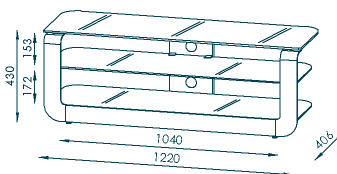

MAJA TV-Rack 1637

PRODUKTEIGENSCHAFTEN

- Kabelführung
- Metallgestell Chrom
- Oberboden
ESG-Sicherheitsglas 8 mm
- Zwischen- und Unterboden
ESG-Sicherheitsglas 6 mm
- einfache und schnelle Montage

ABMESSUNGEN

(BxHxT) 1220 x 430 x 406 mm

FARBAUSFÜHRUNGEN

1637 9842

EAN 4000329029351

Metall Chrom - Schwarzglas

VERPACKUNGSDATEN

128 x 6 x 47 cm 108 x 12 x 41 cm
22 kg 10,2 kg

QUALITÄTSMERKMALE