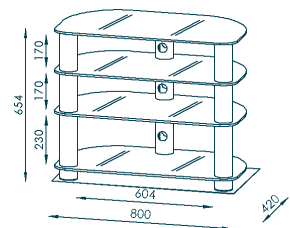

MAJA TV- und HiFi-Rack 1649

PRODUKTEIGENSCHAFTEN

- Kabelführung
- Metallgestell Alu
- Oberboden
ESG-Sicherheitsglas 8 mm
- Zwischen- und Unterboden
ESG-Sicherheitsglas 8 mm
- einfache und schnelle Montage

QUALITÄTSMERKMALE

ABMESSUNGEN

(BxHxT) 800 x 653 x 420 mm

VERPACKUNGSDATEN

90 x 17 x 51 cm
29,2 kg

FARBAUSFÜHRUNGEN

1649 9493

EAN 4000329042107