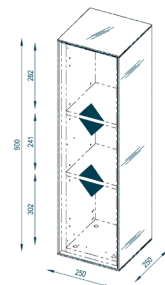

MAJA Hängeschrank 7782

PRODUKTEIGENSCHAFTEN

- Glaskorpus matt
- Korpus und Front in ESG-Sicherheitsglas
- wechselseitig montierbar
- Tür Push-to-open
- 2 höhenverstellbare Einlegeböden
- Belastbarkeit je Boden 10 kg

7782 3645 EAN 4000329013534
Weißglas matt - Schwarzglas matt

7782 9936 EAN 4000329013558
Weißglas matt

VERPACKUNGSDATEN

100 x 7 x 32 cm
5,5 kg

113 x 9 x 33 cm
14,5 kg

MAJA Hängeschrank 7782

PRODUKTEIGENSCHAFTEN

- Glaskorpus matt
- Korpus und Front in ESG-Sicherheitsglas
- wechselseitig montierbar
- Tür Push-to-open
- 2 höhenverstellbare Einlegeböden
- Belastbarkeit je Boden 10 kg

ABMESSUNGEN

(BxHxT) 250 x 900 x 250 mm