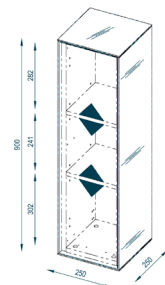

7782 3645 EAN 4000329013534
Weißglas matt - Schwarzglas matt

7782 9936 EAN 4000329013558
Weißglas matt

VERPACKUNGSDATEN

100 x 7 x 32 cm
5,5 kg

113 x 9 x 33 cm
14,5 kg

MAJA Hängeschrank 7782

PRODUKTEIGENSCHAFTEN

- Glaskorpus matt
- Korpus und Front in ESG-Sicherheitsglas
- wechselseitig montierbar
- Tür Push-to-open
- 2 höhenverstellbare Einlegeböden
- Belastbarkeit je Boden 10 kg

ABMESSUNGEN

(BxHxT) 250 x 900 x 250 mm