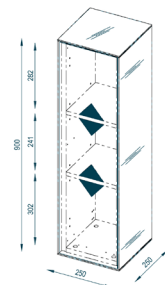

- Glaskorpus matt
- Korpus und Front in ESG-Sicherheitsglas
- wechselseitig montierbar
- Tür Push-to-open
- 2 höhenverstellbare Einlegeböden
- Belastbarkeit je Boden 10 kg

ABMESSUNGEN

(BxHxT) 250 x 900 x 250 mm

7782 9936 EAN 4000329013558
Weißglas matt

VERPACKUNGSDATEN

100 x 7 x 32 cm
5,5 kg

113 x 9 x 33 cm
14,5 kg

MAJA Hängeschrank 7782

PRODUKTEIGENSCHAFTEN

- Glaskorpus matt
- Korpus und Front in ESG-Sicherheitsglas
- wechselseitig montierbar
- Tür Push-to-open
- 2 höhenverstellbare Einlegeböden
- Belastbarkeit je Boden 10 kg

ABMESSUNGEN

(BxHxT) 250 x 900 x 250 mm

FARBAUSFÜHRUNGEN

7782 2345 EAN 4000329013527
Glas sand matt - Schwarzglas matt

7782 9923 EAN 4000329013541
Glas sand matt

7782 9945 EAN 4000329013565
Schwarzglas matt