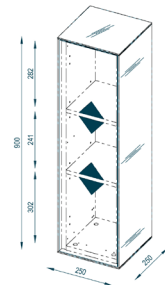

ABMESSUNGEN

(BxHxT) 250 x 900 x 250 mm