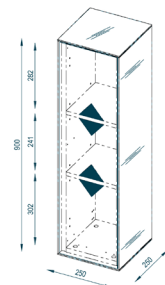

MAJA Hängeschrank 7782

PRODUKTEIGENSCHAFTEN

- Glaskorpus matt
- Korpus und Front in ESG-Sicherheitsglas
- wechselseitig montierbar
- Tür Push-to-open
- 2 höhenverstellbare Einlegeböden
- Belastbarkeit je Boden 10 kg

ABMESSUNGEN

(BxHxT) 250 x 900 x 250 mm

FARBAUSFÜHRUNGEN

7782 2345 EAN 4000329013527
Glas sand matt - Schwarzglas matt

7782 9923 EAN 4000329013541
Glas sand matt

7782 9945 EAN 4000329013565
Schwarzglas matt

- Glaskorpus matt
- Korpus und Front in ESG-Sicherheitsglas
- wechselseitig montierbar
- Tür Push-to-open
- 2 höhenverstellbare Einlegeböden
- Belastbarkeit je Boden 10 kg

ABMESSUNGEN

(BxHxT) 250 x 900 x 250 mm